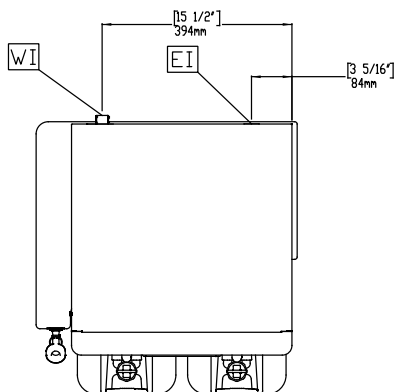

Goedkeuring

Front aanzicht

Zij aanzicht

Boven aanzicht

Elektra

Voltage	
600678 (EPBC2VS2)	230 V/1N ph/50/60 Hz
Elektrisch max. vermogen	2.8 kW
Stekker type	CE-SCHUKO

Water

Water aansluiting	3/4"
--------------------------	------

Algemene gegevens

Externe afmetingen, lengte	460 mm
Externe afmetingen, breedte	479 mm
Externe afmetingen, hoogte	765 mm
Gewicht, netto	32 kg

Duurzaamheid

Amperage	13 Amps
-----------------	---------