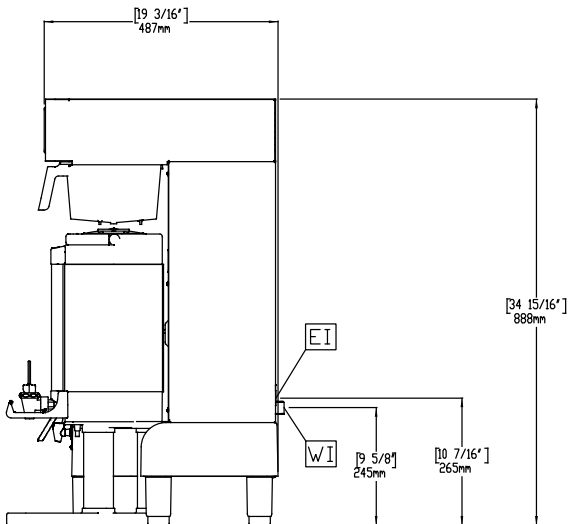

Optionele accessoires

- 500 KOFFIEFILTERS, 35,5x15,2 cm, korfmodel, voor koffiezet apparaten met koffieshuttles PNC 870024
- KOFFIEFILTERHOUDER, kunststof, PNC 870040 voor koffiezetapparaten met koffieshuttles

Goedkeuring

Front aanzicht

Zij aanzicht

Boven aanzicht

Elektra

Voltage	
600678 (EPBC2VS2)	230 V/1N ph/50/60 Hz
Elektrisch max. vermogen	2.8 kW
Stekker type	CE-SCHUKO

Water

Water aansluiting	3/4"
--------------------------	------

Algemene gegevens

Externe afmetingen, lengte	460 mm
Externe afmetingen, breedte	479 mm
Externe afmetingen, hoogte	765 mm
Gewicht, netto	32 kg

Duurzaamheid

Amperage	13 Amps
-----------------	---------