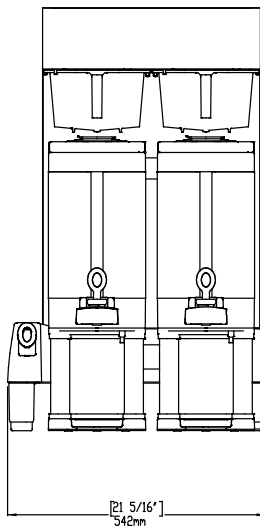

Front aanzicht